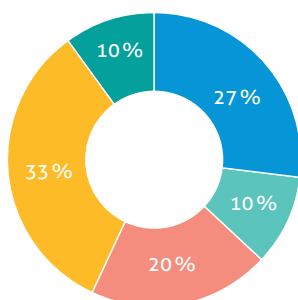

Résultats 2023 de notre prépa et écoles intégrées

ZOOM SUR LES RÉSULTATS 2023

Les trois classes de maths-spé représentaient un effectif de 104 étudiants répartis en 94 3/2 et 10 5/2. Ce tableau donne les résultats de classement et d'intégration pour chacune des classes.

	MP	PC	PSI
INSCRITS	30	31	43
ÉCOLES INGÉNIEURS	21	27	32
AUTRES CURSUS	4	3	1
5/2	5	1	10

MP : Nombre d'intégrations par concours

Centrale Supelec / 8
Mines Ponts / 5
Mines Telecom / 3
Concours CCINP / 4
Concours E3A / 1
Autres / 4

PC : Nombre d'intégrations par concours

Centrale Supelec / 8
Mines Ponts / 3
Mines Telecom / 6
Concours CCINP / 10
Autres / 3

PSI : Nombre d'intégrations par concours

Centrale Supelec / 15
Mines Ponts / 1
Mines Telecom / 2
Concours CCINP / 12
Concours E3A / 1
INSA / 1
Autres / 1

LISTE DES ECOLES INTÉGRÉES PAR CONCOURS 2023 :

Entre parenthèses, nombre d'étudiants ayant intégré l'école

■ Deux étudiants ont été admis sur dossier à l'ENS Paris Saclay en tant que normaliens étudiants.