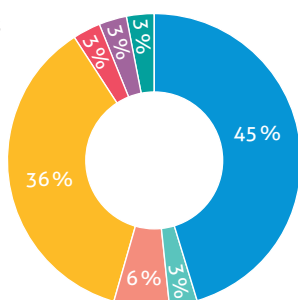

Résultats 2023 de notre prépa et écoles intégrées

ZOOM SUR LES RÉSULTATS 2023

Les trois classes de maths-spé représentaient un effectif de 104 étudiants répartis en 94 3/2 et 10 5/2. Ce tableau donne les résultats de classement et d'intégration pour chacune des classes.

	MP	PC	PSI
INSCRITS	30	31	43
ÉCOLES INGÉNIEURS	21	27	32
AUTRES CURSUS	4	3	1
5/2	5	1	10

MP : Nombre d'intégrations par concours

Centrale Supelec / 8
Mines Ponts / 5
Mines Telecom / 3
Concours CCINP / 4
Concours E3A / 1
Autres / 4

PC : Nombre d'intégrations par concours

Centrale Supelec / 8
Mines Ponts / 3
Mines Telecom / 6
Concours CCINP / 10
Autres / 3

PSI : Nombre d'intégrations par concours

Centrale Supelec / 15
Mines Ponts / 1
Mines Telecom / 2
Concours CCINP / 12
Concours E3A / 1
INSA / 1
Autres / 1

LISTE DES ECOLES INTÉGRÉES PAR CONCOURS 2023 :

Entre parenthèses, nombre d'étudiants ayant intégré l'école

■ Deux étudiants ont été admis sur dossier à l'ENS Paris Saclay en tant que normaliens étudiants.