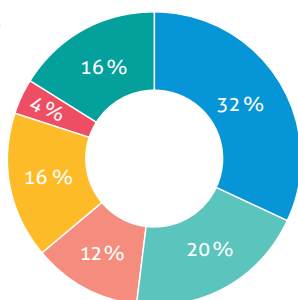

Résultats 2023 de notre prépa et écoles intégrées

ZOOM SUR LES RÉSULTATS 2023

Les trois classes de maths-spé représentaient un effectif de 104 étudiants répartis en 94 3/2 et 10 5/2. Ce tableau donne les résultats de classement et d'intégration pour chacune des classes.

	MP	PC	PSI
INSCRITS	30	31	43
ÉCOLES INGÉNIEURS	21	27	32
AUTRES CURSUS	4	3	1
5/2	5	1	10

MP : Nombre d'intégrations par concours

Centrale Supelec / 8
Mines Ponts / 5
Mines Telecom / 3
Concours CCINP / 4
Concours E3A / 1
Autres / 4